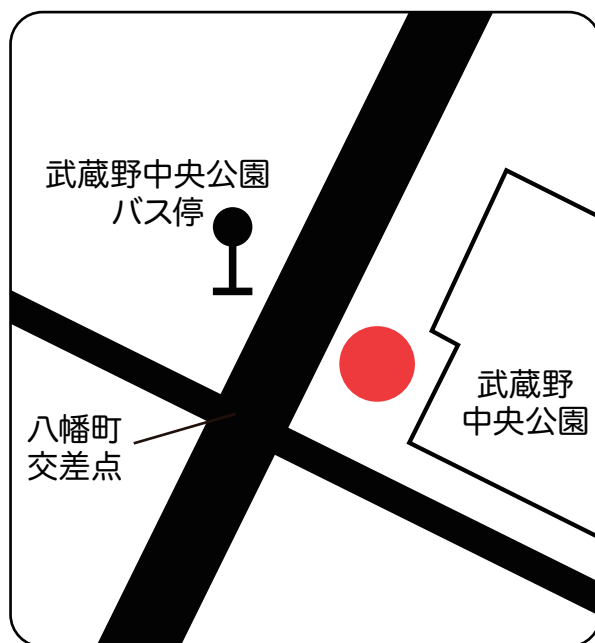

Generation

Leading Life

原発事故から10年が"過ぎ"ようとしています。
当時子どもだった自分達は何を感じているか、
この機に共有していきたいと思っています。
日頃の悩みもみんなです"シェア"していきましょう。

参加
条件

2011年当時
20歳以下だった方

日時

2020年12月4日(金)
15:00~17:00

会場

武蔵野中央公園となり
旧劇団トマト座 1階
(武蔵野市八幡町2-2-6)

●バス案内: JR中央線三鷹駅北口2番のりばから
稲荷神社前・柳沢駅・東伏見駅北口ゆきに乗車。「武蔵野中央公園」下車。道路対岸のレンガの家です。

申込不要です。
直接会場にお越しください。

むさしのスマイル

主催・お問合せ

むさしのスマイル事務局

Tel. 080-4630-0311

むさしのスマイル
ホームページ
musashino-smile.org