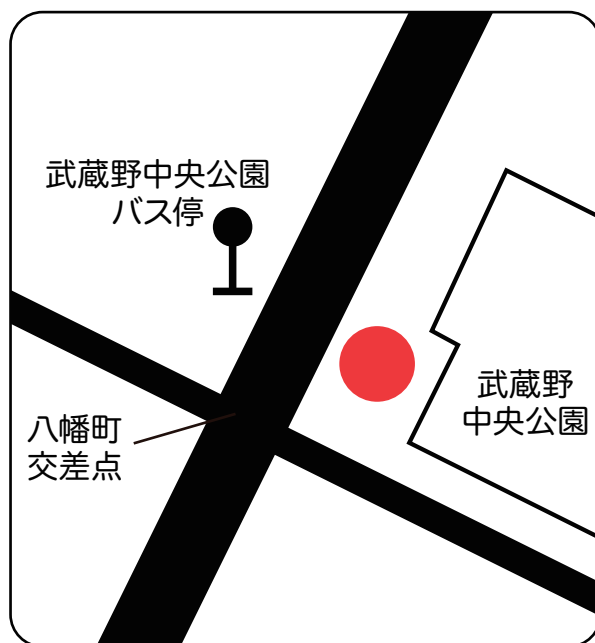

Generation

第2回

Leading Life

原発事故から10年が"過ぎ"ようとしています。
当時子どもだった自分達は何を感じているか、
この機に共有していきたいと思っています。
日頃の悩みもみんなです"シェア"していきましょう。

参加
条件

2011年当時
20歳以下だった方

日時

2021年1月15日(金)
15:00~17:00

会場

武蔵野中央公園となり
旧劇団トマト座 1階
(武蔵野市八幡町2-2-6)

●バス案内: JR中央線三鷹駅北口2番のりばから
稲荷神社前・柳沢駅・東伏見駅北口ゆきに乗車。「武蔵野中央公園」下車。道路対岸のレンガの家です。

申込不要です。
直接会場にお越しください。

むさしのスマイル

主催・お問合せ

むさしのスマイル事務局

Tel. 080-4630-0311