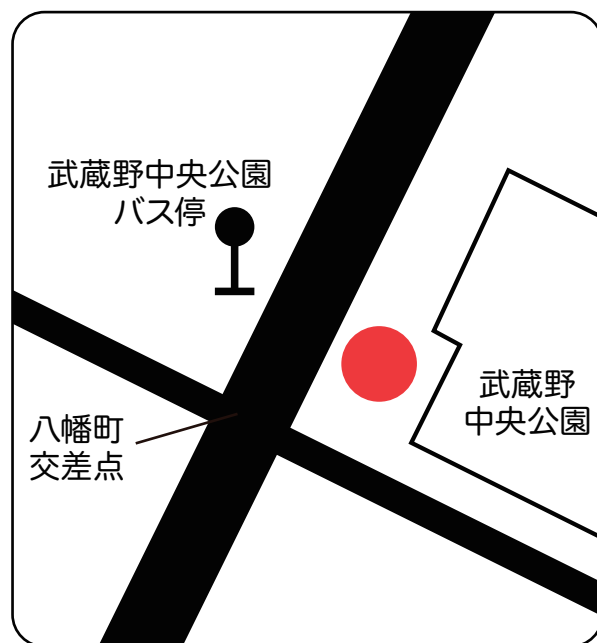

# Leading Life

原発事故から10年が過ぎました。  
当時子どもだった自分達は何を感じているか、  
この機に共有していきたいと思っています。  
日頃の悩みもみんなでシェアしていきましょう。

参加  
条件

2011年当時  
20歳以下だった方

日時

2021年3月24日(水)  
15:00~17:00

会場

武蔵野中央公園となり  
旧劇団トマト座 1階  
(武蔵野市八幡町2-2-6)

●バス案内: JR中央線三鷹駅北口2番のりばから  
稲荷神社前・柳沢駅・東伏見駅北口ゆきに乗車。「武蔵野中央公園」下車。道路対岸のレンガの家です。

申込不要です。  
直接会場にお越しください。

むさしのスマイル

主催・お問合せ

むさしのスマイル事務局

Tel. 080-4630-0311

むさしのスマイル  
ホームページ  
musashino-smile.org