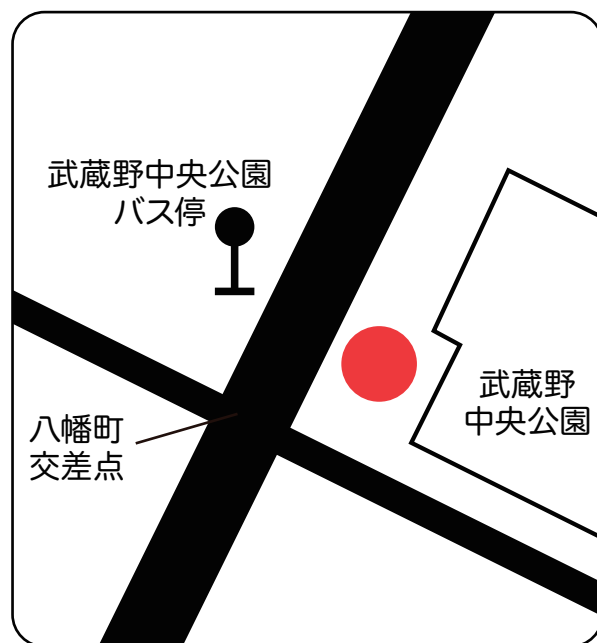

Generation

第5回

Leading Life

原発事故から10年が過ぎました。
当時子どもだった自分達は何を感じているか、
この機に共有していきたいと思っています。
日頃の悩みもみんなできシェアしていきましょう。

参加
条件

2011年当時
20歳以下だった方

日時

2021年6月14日(月)
15:00~17:00

会場

武蔵野中央公園となり
旧劇団トマト座 1階
(武蔵野市八幡町2-2-6)

●バス案内: JR中央線三鷹駅北口2番のりばから
稻荷神社前・柳沢駅・東伏見駅北口ゆきに乗車。「武蔵野中央公園」下車。道路対岸のレンガの家です。

申込不要です。
直接会場にお越しください。

むさしのスマイル

主催・お問合せ

むさしのスマイル事務局

Tel. 080-4630-0311