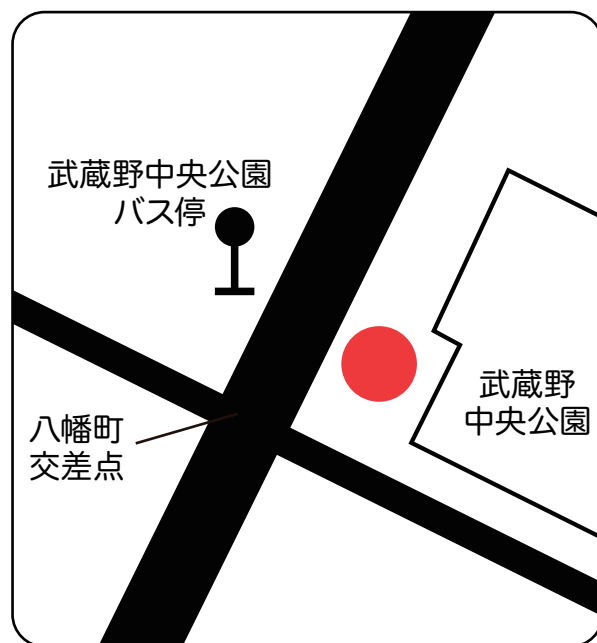

Generation

第6回

Leading Life

原発事故から10年が過ぎました。
当時子どもだった自分達は何を感じているか、
この機に共有していきたいと思っています。
日頃の悩みもみんなでシェアしていきましょう。

参加
条件

2011年当時
20歳以下だった方

日時

2021年7月19日(月)
15:00~17:00

会場

武蔵野中央公園となり
旧劇団トマト座 1階
(武蔵野市八幡町2-2-6)

●バス案内: JR中央線三鷹駅北口2番のりばから
稻荷神社前・柳沢駅・東伏見駅北口ゆきに乗車。「武蔵野中央公園」下車。道路対岸のレンガの家です。

申込不要です。
直接会場にお越しください。

むさしのスマイル

主催・お問合せ

むさしのスマイル事務局

Tel. 080-4630-0311