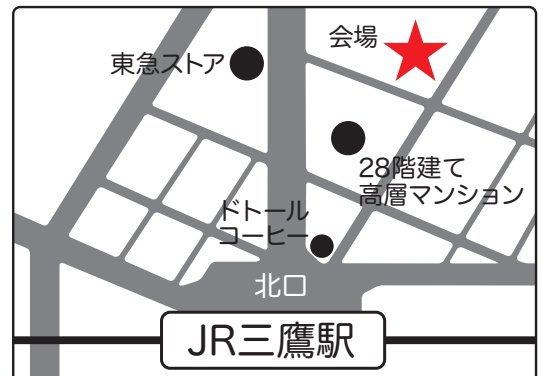

会場

かたらいの道市民スペース
(JR中央線三鷹駅北口徒歩5分)
東京都武蔵野市中町1-11-16
武蔵野タワーズ スカイクロスタワー内

三鷹駅北口を出てドトールコーヒーの右側の道を直進。しばらくすると並木道になります。左側にローソンが見えたら、そのすぐ奥が会場入口です。

申込不要です。直接会場にお越しください。

●マスク着用、アルコール消毒、検温にご協力ください。発熱・咳等症状のある方は参加をお控えください。