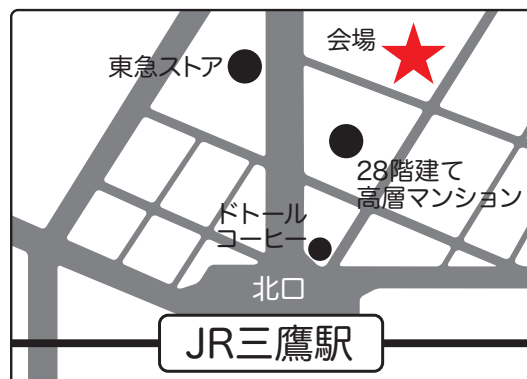

Generation

第9回

Leading Life

原発事故から10年が過ぎました。
当時子どもだった自分達は何を感じているか、
この機に共有していきたいと思っています。
日頃の悩みもみんなできシェアしていきましょう。

参加
条件

2011年当時
20歳以下だった方

日時

2021年11月14日(日)
9:00~12:00

会場

かたらいの道市民スペース
(JR中央線三鷹駅北口徒歩5分)
東京都武蔵野市中町1-11-16
武蔵野タワーズ スカイクロスタワー内

三鷹駅北口を出てドトールコーヒーの右側の道を直進。しばらくすると並木道になります。左側にローソンが見えたら、そのすぐ奥が会場入口です。

申込不要です。直接会場にお越しください。

●マスク着用、アルコール消毒、検温にご協力ください。発熱・咳等症状のある方は参加をお控えください。