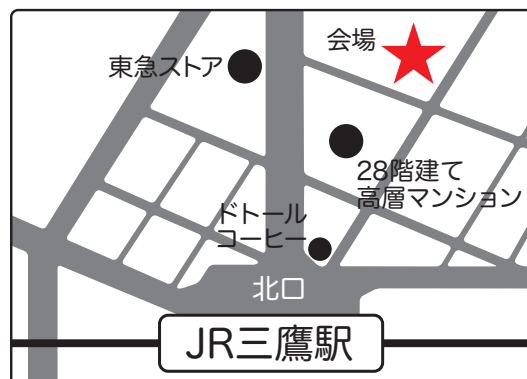

会場

かたらいの道市民スペース
(JR中央線三鷹駅北口徒歩5分)
東京都武蔵野市中町1-11-16
武蔵野タワーズ スカイクロスタワー内

三鷹駅北口を出てドトールコーヒーの右側の道を直進。しばらくすると並木道になります。左側にローソンが見えたら、そのすぐ奥が会場入口です。

申込不要です。直接会場にお越しください。

●マスク着用、アルコール消毒、検温にご協力ください。発熱・咳等症状のある方は参加をお控えください。