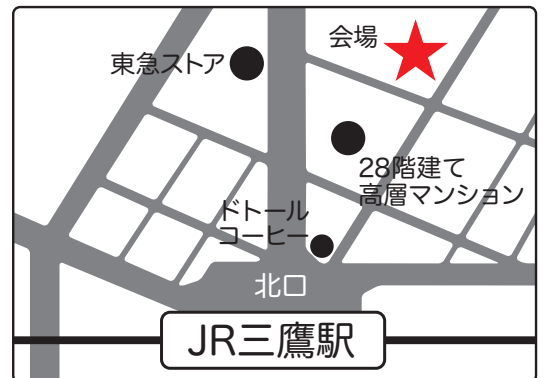

Generation 第13・14回

Leading Life

原発事故から11年が過ぎました。
当時子どもだった自分達は何を感じているか、
この機に共有していきたいと思っています。
日頃の悩みもみんなできシェアしていきましょう。

参加
条件

2011年当時
20歳以下だった方

日時

2022年
3月29日(火)・4月23日(土)
14:00~16:00

会場

かたらいの道市民スペース
(JR中央線三鷹駅北口徒歩5分)
東京都武蔵野市中町1-11-16
武蔵野タワーズ スカイクロスタワー内

三鷹駅北口を出てドトールコーヒーの右側の道を直進。しばらくすると並木道になります。左側にローソンが見えたら、そのすぐ奥が会場入口です。

申込不要です。直接会場にお越しください。

●マスク着用、アルコール消毒、検温にご協力ください。発熱・咳等症状のある方は参加をお控えください。