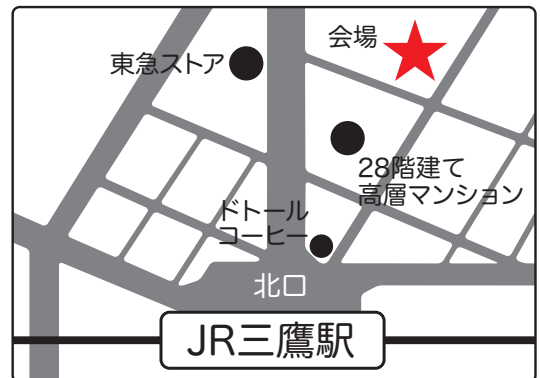

Generation

第15回

Leading Life

原発事故から11年が過ぎました。
当時子どもだった自分達は何を感じているか、
この機に共有していきたいと思っています。
日頃の悩みもみんなでシェアしていきましょう。

参加
条件

2011年当時
20歳以下だった方

日時

2022年5月29日(日)
13:00~17:00

会場

かたらいの道市民スペース
(JR中央線三鷹駅北口徒歩5分)
東京都武蔵野市中町1-11-16
武蔵野タワーズ スカイクロスタワー内

三鷹駅北口を出てドトールコーヒーの右側の道を直進。しばらくすると並木道になります。左側にローソンが見えたら、そのすぐ奥が会場入口です。

申込不要です。直接会場にお越しください。

●マスク着用、アルコール消毒、検温にご協力ください。発熱・咳等症状のある方は参加をお控えください。