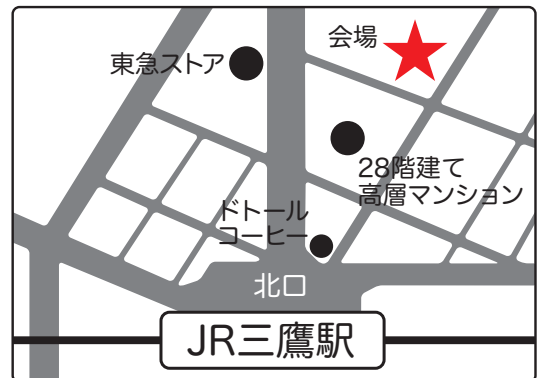

Generation

第15回

Leading Life

原発事故から11年が過ぎました。
当時子どもだった自分達は何を感じているか、
この機に共有していきたいと思っています。
日頃の悩みもみんなでシェアしていきましょう。

参加
条件

2011年当時
20歳以下だった方

日時

2022年5月29日(日)
14:00~16:00

会場

かたらいの道市民スペース
(JR中央線三鷹駅北口徒歩5分)
東京都武蔵野市中町1-11-16
武蔵野タワーズ スカイクロスタワー内

三鷹駅北口を出てドトールコーヒーの右側の道を直進。しばらくすると並木道になります。左側にローソンが見えたら、そのすぐ奥が会場入口です。

申込不要です。直接会場にお越しください。

●マスク着用、アルコール消毒、検温にご協力ください。発熱・咳等症状のある方は参加をお控えください。