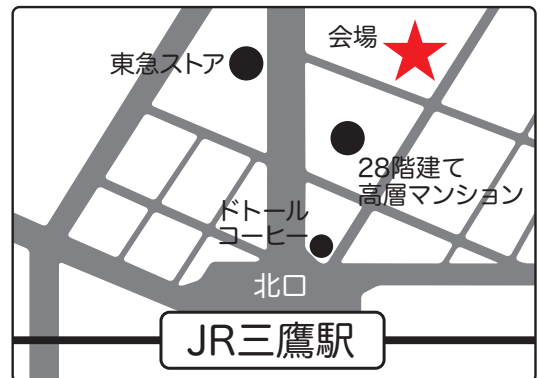

Generation

第16回

Leading Life

原発事故から11年が過ぎました。
当時子どもだった自分達は何を感じているか、
この機に共有していきたいと思っています。
日頃の悩みもみんなでシェアしていきましょう。

参加
条件

2011年当時
20歳以下だった方

日時

2022年7月31日(日)
14:00~16:00

会場

かたらいの道市民スペース
(JR中央線三鷹駅北口徒歩5分)
東京都武蔵野市中町1-11-16
武蔵野タワーズ スカイクロスタワー内

三鷹駅北口を出てドトールコーヒーの右側の道を直進。しばらくすると並木道になります。左側にローソンが見えたら、そのすぐ奥が会場入口です。

申込不要です。直接会場にお越しください。

●マスク着用、アルコール消毒、検温にご協力ください。発熱・咳等症状のある方は参加をお控えください。