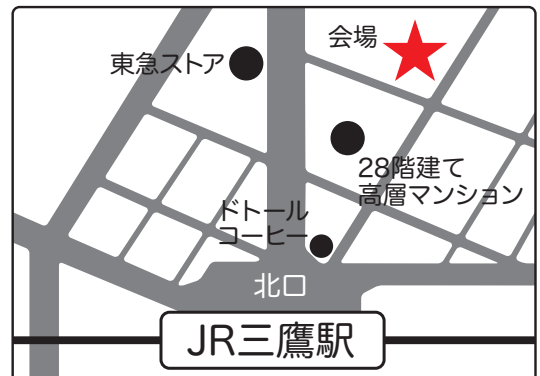

Generation

第17回

Leading Life

原発事故から11年が過ぎました。
当時子どもだった自分達は何を感じているか、
この機に共有していきたいと思っています。
日頃の悩みもみんなでシェアしていきましょう。

参加
条件

2011年当時
20歳以下だった方

日時

2022年8月22日(月)
14:00~16:00

会場

かたらいの道市民スペース
(JR中央線三鷹駅北口徒歩5分)
東京都武蔵野市中町1-11-16
武蔵野タワーズ スカイクロスタワー内

三鷹駅北口を出てドトールコーヒーの右側の道を直進。しばらくすると並木道になります。左側にローソンが見えたら、そのすぐ奥が会場入口です。

申込不要です。直接会場にお越しください。

●マスク着用、アルコール消毒、検温にご協力ください。発熱・咳等症状のある方は参加をお控えください。