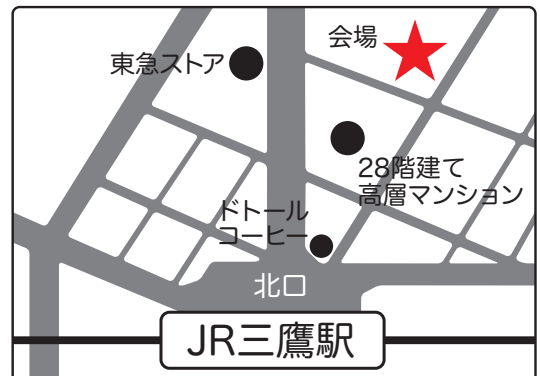

Generation

第18回

Leading Life

原発事故から11年が過ぎました。
当時子どもだった自分達は何を感じているか、
この機に共有していきたいと思っています。
日頃の悩みもみんなできシェアしていきましょう。

参加
条件

2011年当時
20歳以下だった方

日時

2022年9月18日(日)
14:00~16:00

会場

かたらいの道市民スペース
(JR中央線三鷹駅北口徒歩5分)
東京都武蔵野市中町1-11-16
武蔵野タワーズ スカイクロスタワー内

三鷹駅北口を出てドトールコーヒーの右側の道を直進。しばらくすると並木道になります。左側にローソンが見えたら、そのすぐ奥が会場入口です。

申込不要です。直接会場にお越しください。

●マスク着用、アルコール消毒、検温にご協力ください。発熱・咳等症状のある方は参加をお控えください。