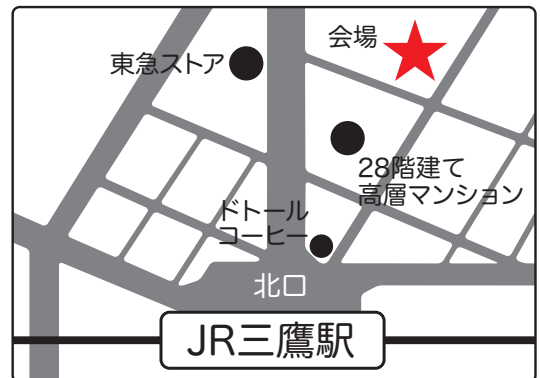

# Leading Life

原発事故から11年が過ぎました。  
当時子どもだった自分達は何を感じているか、  
この機に共有していきたいと思っています。  
日頃の悩みもみんなでシェアしていきましょう。

参加  
条件

2011年当時  
20歳以下だった方

日時

2022年11月19日(土)  
14:00~16:00

会場

かたらいの道市民スペース  
(JR中央線三鷹駅北口徒歩5分)  
東京都武蔵野市中町1-11-16  
武蔵野タワーズ スカイクロスタワー内

三鷹駅北口を出てドトールコーヒーの右側の道を直進。しばらくすると並木道になります。左側にローソンが見えたら、そのすぐ奥が会場入口です。

申込不要です。直接会場にお越しください。

●マスク着用、アルコール消毒、検温にご協力ください。発熱・咳等症状のある方は参加をお控えください。

むさしのスマイル

主催・お問合せ

むさしのスマイル事務局  
Tel. 080-4630-0311

むさしのスマイル  
ホームページ  
musashino-smile.org