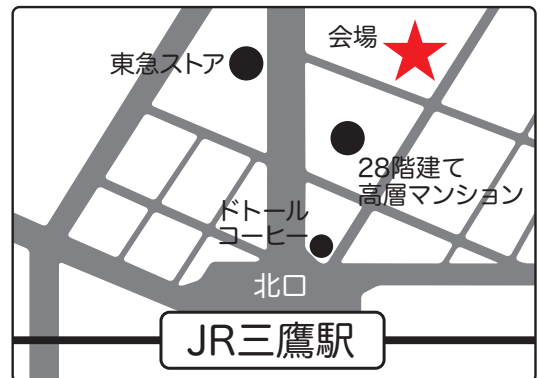

Generation

第21回

Leading Life

原発事故から11年が過ぎました。
当時子どもだった自分達は何を感じているか、
この機に共有していきたいと思っています。
日頃の悩みもみんなできシェアしていきましょう。

参加
条件

2011年当時
20歳以下だった方

日時

2022年12月11日(日)
14:00~16:00

会場

かたらいの道市民スペース
(JR中央線三鷹駅北口徒歩5分)
東京都武蔵野市中町1-11-16
武蔵野タワーズ スカイクロスタワー内

三鷹駅北口を出てドトールコーヒーの右側の道を直進。しばらくすると並木道になります。左側にローソンが見えたら、そのすぐ奥が会場入口です。

申込不要です。直接会場にお越しください。

●マスク着用、アルコール消毒、検温にご協力ください。発熱・咳等症状のある方は参加をお控えください。