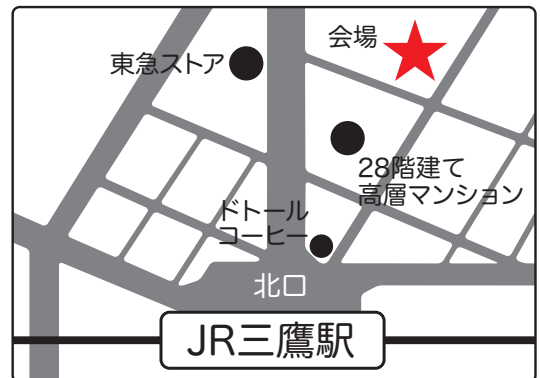

Generation

第22回

Leading Life

原発事故から11年が過ぎました。
当時子どもだった自分達は何を感じているか、
この機に共有していきたいと思っています。
日頃の悩みもみんなでシェアしていきましょう。

参加
条件

2011年当時
20歳以下だった方

日時

2023年1月15日(日)
14:00~16:00

会場

かたらいの道市民スペース
(JR中央線三鷹駅北口徒歩5分)
東京都武蔵野市中町1-11-16
武蔵野タワーズ スカイクロスタワー内

三鷹駅北口を出てドトールコーヒーの右側の道を直進。しばらくすると並木道になります。左側にローソンが見えたら、そのすぐ奥が会場入口です。

申込不要です。直接会場にお越しください。

●マスク着用、アルコール消毒、検温にご協力ください。発熱・咳等症状のある方は参加をお控えください。