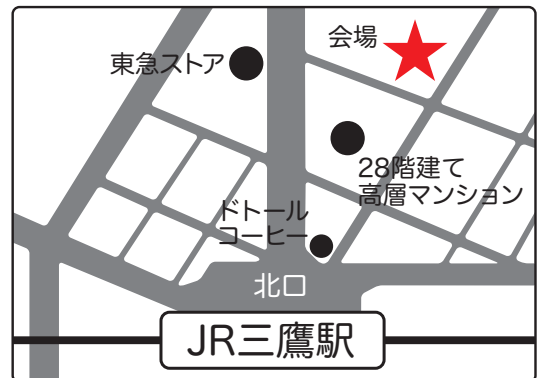

Generation

第23回

Leading Life

原発事故から11年が過ぎました。
当時子どもだった自分達は何を感じているか、
この機に共有していきたいと思っています。
日頃の悩みもみんなでシェアしていきましょう。

参加
条件

2011年当時
20歳以下だった方

日時

2023年2月12日(日)
14:00~16:00

会場

かたらいの道市民スペース
(JR中央線三鷹駅北口徒歩5分)
東京都武蔵野市中町1-11-16
武蔵野タワーズ スカイクロスタワー内

三鷹駅北口を出てドトールコーヒーの右側の道を直進。しばらくすると並木道になります。左側にローソンが見えたら、そのすぐ奥が会場入口です。

申込不要です。直接会場にお越しください。

●マスク着用、アルコール消毒、検温にご協力ください。発熱・咳等症状のある方は参加をお控えください。